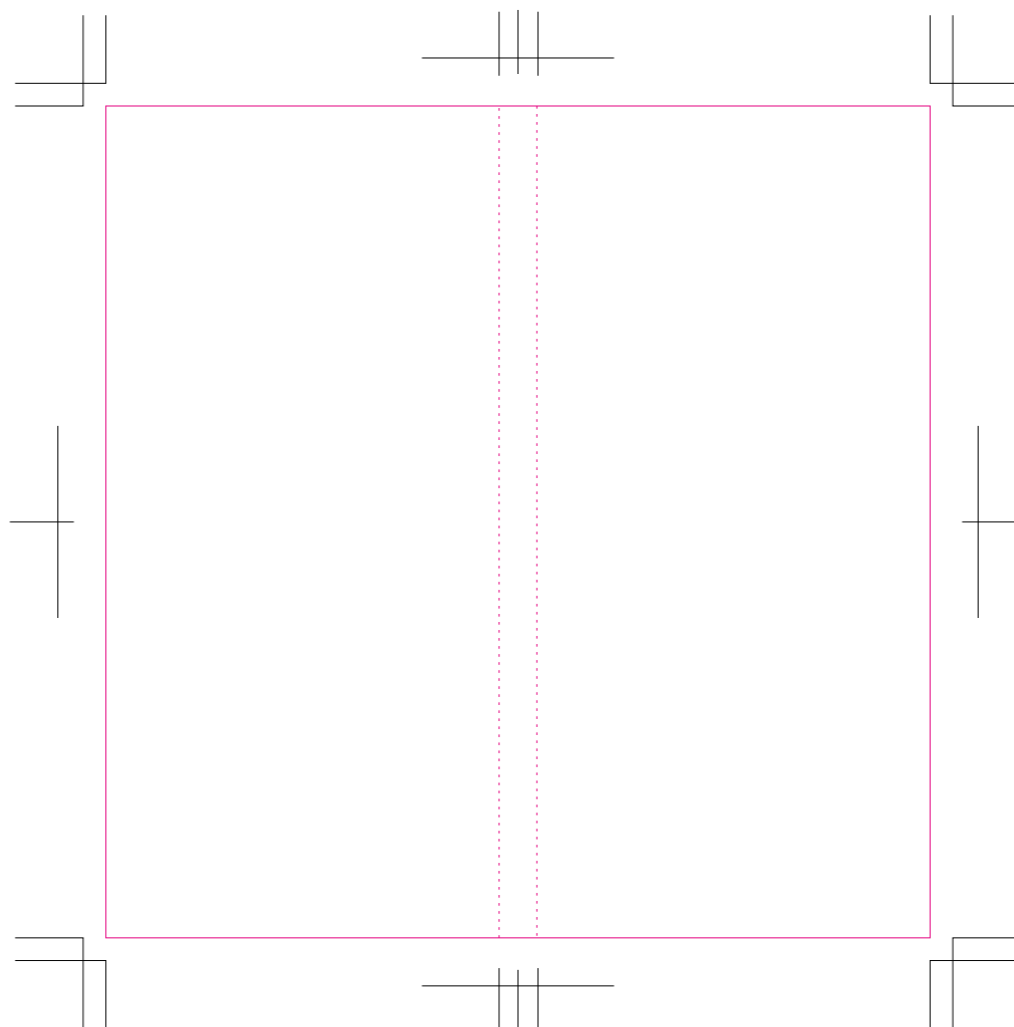

【表紙】

ふせんの場合、左図のようにのり位置をご記載ください。
【のり位置】レイヤーにご記載ください。

入稿前にご確認下さい！

- 必ず ai データでご入稿お願いします。
- 塗り足しはつけてありますか。(左図参照)
- パターン・ドロップシャドウなどの効果を使用されている場合、おもわぬところでズレたりする場合がありますので、なるべく分割・拡張したものをご入稿ください。
- 画像はカラー (CMYK)、グレースケール (白黒) になっていますか。※RGB モードは不可です。
- 使用されている画像の解像度は、実際使用されるサイズで、カラー (CMYK) は 350dpi 以上、グレースケール (白黒) は 600dpi 以上をお願いします。
- 配置画像は、全て正しくリンクされていますか。またリンクされた画像も合わせてご入稿お願いします。
- 文字のアウトラインをお願いします。