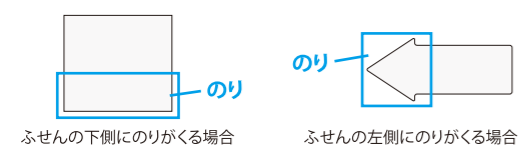

【表紙】

ふせんの場合、左図のようにのり位置をご記載ください。
【のり位置】レイヤーにご記載ください。

入稿前にご確認下さい！

- 必ず ai データでご入稿お願いします。
- 塗り足しはつけてありますか。(左図参照)
- パターン・ドロップシャドウなどの効果を使用されている場合、おもわぬところでズレたりする場合がありますので、なるべく分割・拡張したものをご入稿ください。
- 画像はカラー (CMYK)、グレースケール (白黒) になっていますか。※RGB モードは不可です。
- 使用されている画像の解像度は、実際使用されるサイズで、カラー (CMYK) は 350dpi 以上、グレースケール (白黒) は 600dpi 以上をお願いします。
- 配置画像は、全て正しくリンクされていますか。またリンクされた画像も合わせてご入稿お願いします。
- 文字のアウトラインをお願いします。